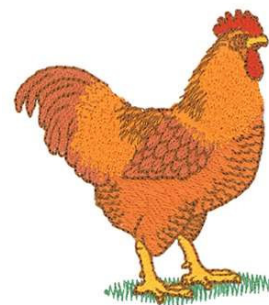

**Name:** Rooster Machine Embroidery Design

**SKU:** DC01-HR0525

**Brand:** Dakota Collectibles

**Unique Colors:** 13 (7 color Stops)