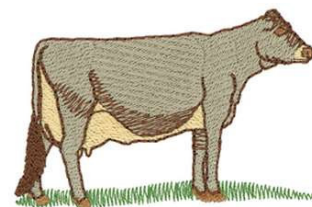

**Name:** Jersey Cow Machine Embroidery Design

**SKU:** DC01-HR0516

**Brand:** Dakota Collectibles

**Unique Colors:** 13 (5 color Stops)