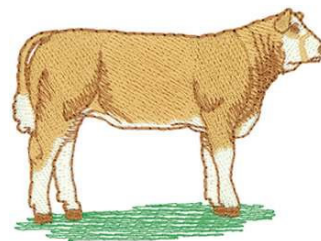

**Name:** Show Heifer Machine Embroidery Design

**SKU:** DC01-HR0510

**Brand:** Dakota Collectibles

**Unique Colors:** 13 (4 color Stops)