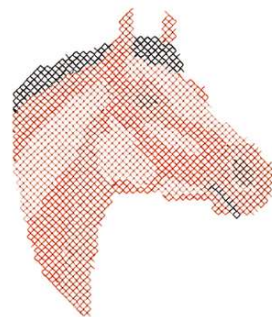

**Name:** Quarter Horse Head Machine Embroidery Design

**SKU:** DC01-HR0501

**Brand:** Dakota Collectibles

**Unique Colors:** 13 (6 color Stops)