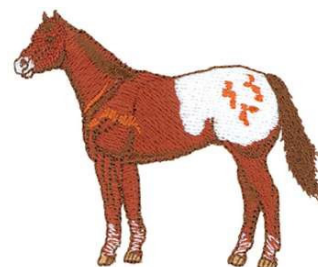

**Name:** Sm. Appaloosa Machine Embroidery Design

**SKU:** DC01-HR0450

**Brand:** Dakota Collectibles

**Unique Colors:** 13 (6 color Stops)