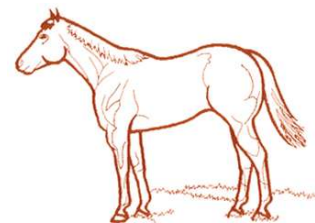

**Name:** Quarter Horse Outline Machine  
Embroidery Design

**SKU:** DC01-HR0442

**Brand:** Dakota Collectibles

**Unique Colors:** 13 (1 color Stops)