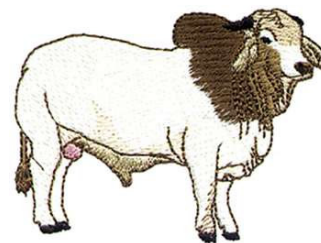

**Name:** Sm. Brahman Machine Embroidery Design

**SKU:** DC01-HR0418

**Brand:** Dakota Collectibles

**Unique Colors:** 13 (6 color Stops)