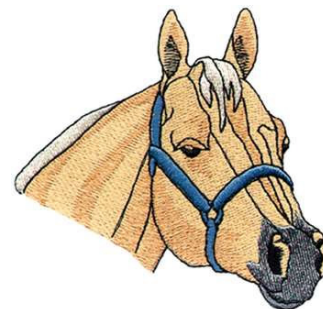

**Name:** Quarter Horse Machine Embroidery Design

**SKU:** DC01-HR0347

**Brand:** Dakota Collectibles

**Unique Colors:** 13 (7 color Stops)