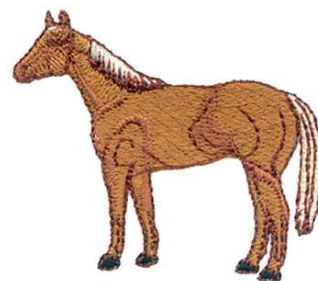

**Name:** Quarter Horse Machine Embroidery Design

**SKU:** DC01-HR0107

**Brand:** Dakota Collectibles

**Unique Colors:** 13 (6 color Stops)