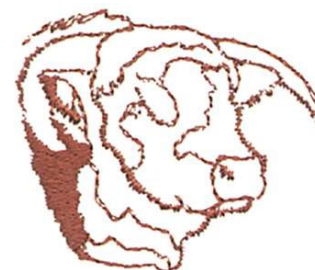

**Name:** Bull Head Outline Machine Embroidery Design

**SKU:** DC01-HR0104

**Brand:** Dakota Collectibles

**Unique Colors:** 13 (1 color Stops)