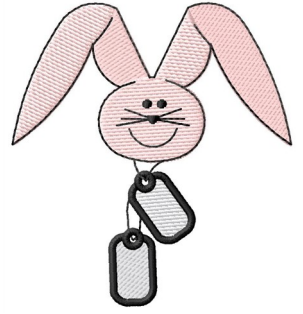

**Name:** Military Bunny

**SKU:** GSD01-HOG628

**Brand:** Grand Slam Designs

**Unique Colors:** 13 (4 color Stops)