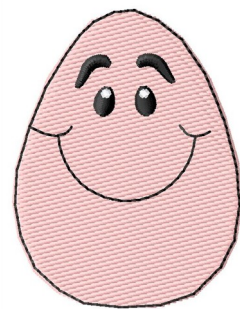

**Name:** Egg Face Machine Embroidery Design

**SKU:** GSD01-HOG601

**Brand:** Grand Slam Designs

**Unique Colors:** 13 (3 color Stops)