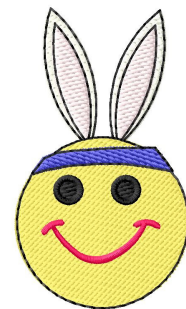

**Name:** Smiley Bunny

**SKU:** GSD01-HOG305

**Brand:** Grand Slam Designs

**Unique Colors:** 13 (6 color Stops)