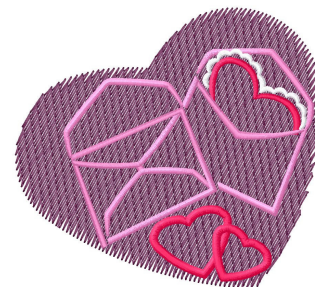

**Name:** Abstract Valentine

**SKU:** GSD01-HOG237R

**Brand:** Grand Slam Designs

**Unique Colors:** 13 (4 color Stops)