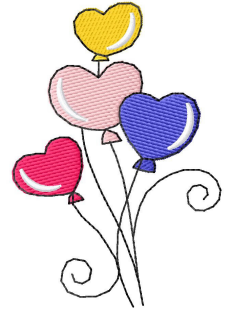

**Name:** Heart Shaped Balloons

**SKU:** GSD01-HOG227R

**Brand:** Grand Slam Designs

**Unique Colors:** 13 (6 color Stops)