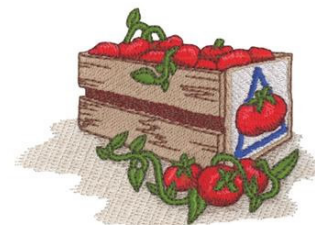

**Name:** Tomato Crate Machine Embroidery Design

**SKU:** DC01-GD0097

**Brand:** Dakota Collectibles

**Unique Colors:** 13 (12 color Stops)