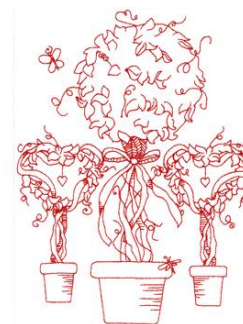

**Name:** Redwork Topiaries Machine Embroidery Design

**SKU:** DC01-GD0004

**Brand:** Dakota Collectibles

**Unique Colors:** 13 (1 color Stops)