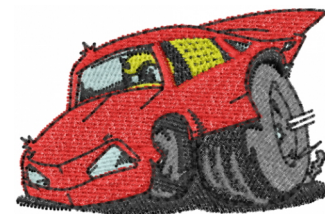

**Name:** Dragster Cartoon Machine Embroidery Design

**SKU:** DS01-Funny\_Car\_Dragster

**Brand:** DataStitch

**Unique Colors:** 13 (7 color Stops)