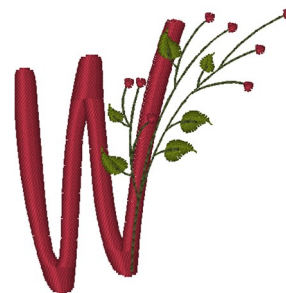

**Name:** Holiday Holly W Machine Embroidery Design

**SKU:** WD02-Font7\_W

**Brand:** Windmill Designs

**Unique Colors:** 13 (4 color Stops)