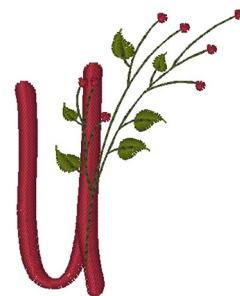

**Name:** Holiday Holly U Machine Embroidery Design

**SKU:** WD02-Font7\_U

**Brand:** Windmill Designs

**Unique Colors:** 13 (4 color Stops)