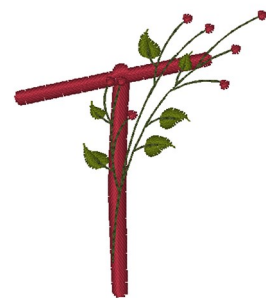

**Name:** Holiday Holly T Machine Embroidery Design

**SKU:** WD02-Font7\_T

**Brand:** Windmill Designs

**Unique Colors:** 13 (4 color Stops)