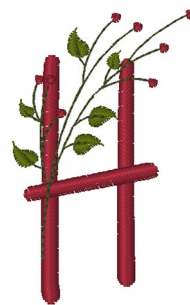

**Name:** Holiday Holly H Machine Embroidery Design

**SKU:** WD02-Font7\_H

**Brand:** Windmill Designs

**Unique Colors:** 13 (4 color Stops)