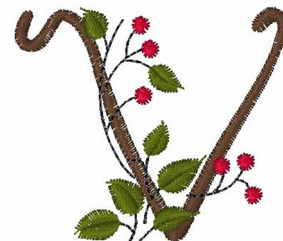

**Name:** Christmas Holly V Machine Embroidery Design

**SKU:** WD02-Font6\_V

**Brand:** Windmill Designs

**Unique Colors:** 13 (4 color Stops)