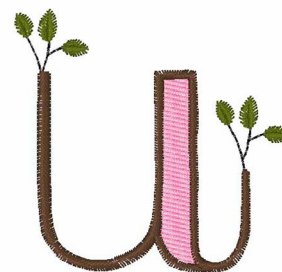

**Name:** Cherry Blossom U

**SKU:** WD02-Font5\_U

**Brand:** Windmill Designs

**Unique Colors:** 13 (4 color Stops)