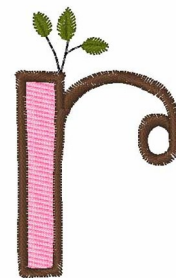

**Name:** Cherry Blossom R

**SKU:** WD02-Font5\_R

**Brand:** Windmill Designs

**Unique Colors:** 13 (4 color Stops)