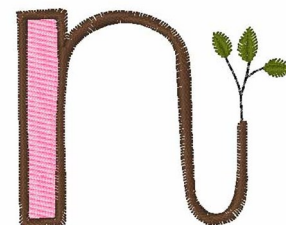

**Name:** Cherry Blossom N

**SKU:** WD02-Font5\_N

**Brand:** Windmill Designs

**Unique Colors:** 13 (4 color Stops)