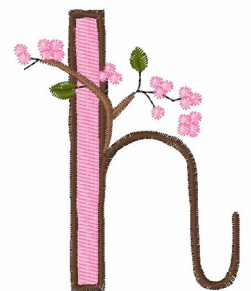

**Name:** Cherry Blossom H

**SKU:** WD02-Font5\_H

**Brand:** Windmill Designs

**Unique Colors:** 13 (5 color Stops)