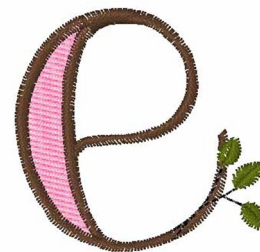

**Name:** Cherry Blossom E

**SKU:** WD02-Font5\_E

**Brand:** Windmill Designs

**Unique Colors:** 13 (4 color Stops)