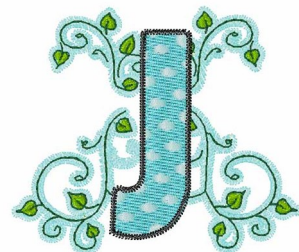

**Name:** Vine J

**SKU:** WD02-Font2\_J

**Brand:** Windmill Designs

**Unique Colors:** 13 (6 color Stops)