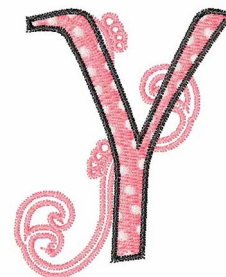

**Name:** Swirl Y

**SKU:** WD02-Font1\_Y

**Brand:** Windmill Designs

**Unique Colors:** 13 (3 color Stops)