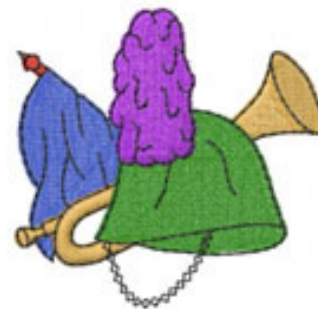

**Name:** HORN, HELMET & FLAG Machine  
Embroidery Design

**SKU:** DS01-Flag horn helmet

**Brand:** DataStitch

**Unique Colors:** 13 (6 color Stops)