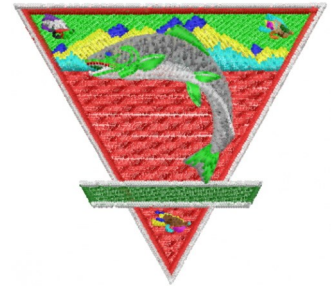

**Name:** Fish Emblem Machine Embroidery Design

**SKU:** DS01-Fish\_Emblem

**Brand:** DataStitch

**Unique Colors:** 13 (38 color Stops)