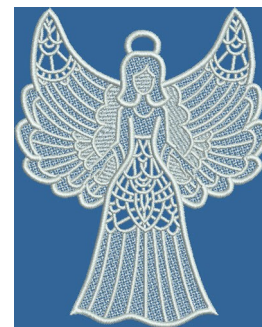

**Name:** FSL Angel Machine Embroidery Design

**SKU:** DW01-FSLAG01

**Brand:** Design Whiz

**Unique Colors:** 13 (1 color Stops)