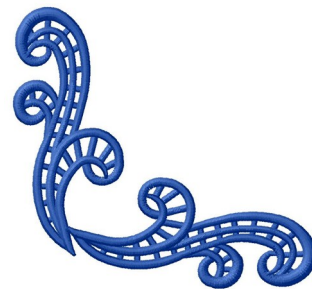

**Name:** Blue Lace Corner Machine Embroidery Design

**SKU:** GSD01-FSL624

**Brand:** Grand Slam Designs

**Unique Colors:** 13 (1 color Stops)