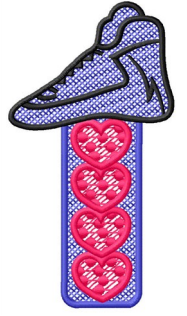

**Name:** Wrestling Shoe Hearts

**SKU:** GSD01-FSL547R

**Brand:** Grand Slam Designs

**Unique Colors:** 13 (3 color Stops)