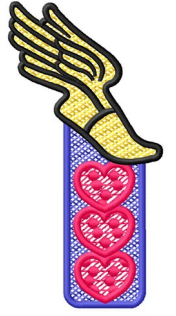

**Name:** Winged Foot Hearts

**SKU:** GSD01-FSL546R

**Brand:** Grand Slam Designs

**Unique Colors:** 13 (4 color Stops)