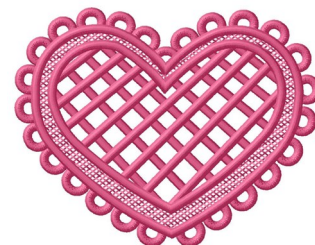

**Name:** FSL Cross Hatch Heart

**SKU:** GSD01-FSL509R

**Brand:** Grand Slam Designs

**Unique Colors:** 13 (1 color Stops)