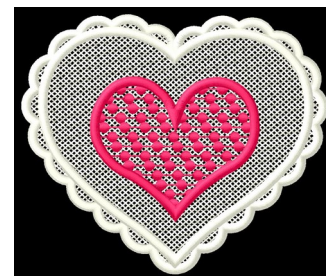

**Name:** FSL Valentine Heart

**SKU:** GSD01-FSL485R

**Brand:** Grand Slam Designs

**Unique Colors:** 13 (2 color Stops)

## Unique Colors

	<b>Color Name (Color Code)</b>	<b>Manufacturer - Type</b>
	Super White (1001) [No Color Selected]	madeira - rayon
	Dusty Lilac (1263) [No Color Selected]	madeira - rayon
	Crocus (286)	Exquisite - Polyester 1000m