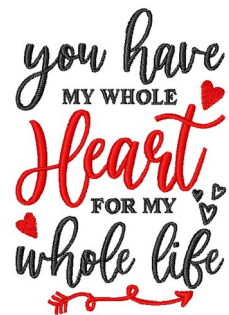

**Name:** My Whole Heart

**SKU:** LL01-FR000289

**Brand:** A Lyrical Letters Embroidery

**Unique Colors:** 13 (2 color Stops)