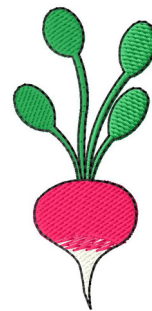

**Name:** Radish Machine Embroidery Design

**SKU:** GSD01-FLG220

**Brand:** Grand Slam Designs

**Unique Colors:** 13 (4 color Stops)