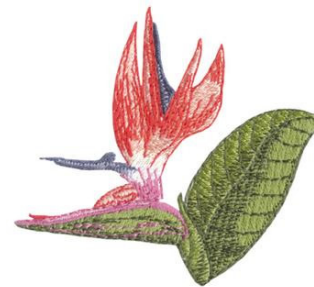

**Name:** Bird Of Paradise Machine Embroidery Design

**SKU:** DC01-FL1146

**Brand:** Dakota Collectibles

**Unique Colors:** 13 (11 color Stops)