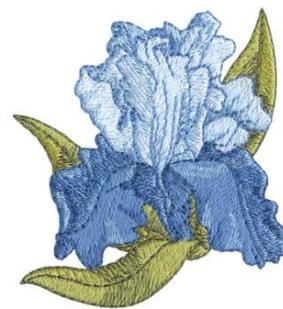

**Name:** Blue Iris Machine Embroidery Design

**SKU:** DC01-FL1142

**Brand:** Dakota Collectibles

**Unique Colors:** 13 (8 color Stops)

## Unique Colors

	<b>Color Name (Color Code)</b>	<b>Manufacturer - Type</b>
	Super White (1001) [No Color Selected]	madeira - rayon
	Dusty Lilac (1263) [No Color Selected]	madeira - rayon
	Crocus (286)	Exquisite - Polyester 1000m