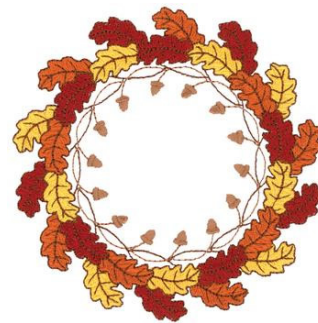

**Name:** Sm. Oak Leaf Border Machine  
Embroidery Design

**SKU:** DC01-FL0931

**Brand:** Dakota Collectibles

**Unique Colors:** 13 (5 color Stops)