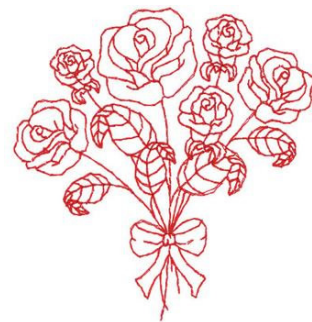

**Name:** Bouquet Of Roses Machine Embroidery Design

**SKU:** DC01-FL0813

**Brand:** Dakota Collectibles

**Unique Colors:** 13 (1 color Stops)