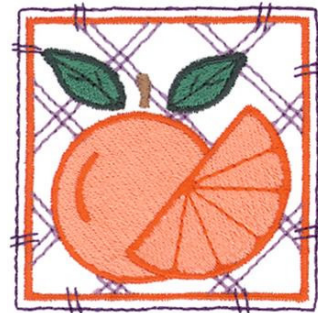

**Name:** Orange Machine Embroidery Design

**SKU:** DC01-FL0655

**Brand:** Dakota Collectibles

**Unique Colors:** 13 (7 color Stops)