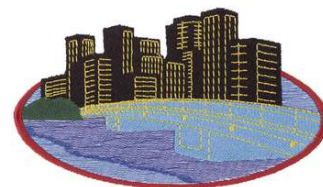

**Name:** Melbourne Skyline Machine Embroidery Design

**SKU:** DC01-FL0641

**Brand:** Dakota Collectibles

**Unique Colors:** 13 (7 color Stops)