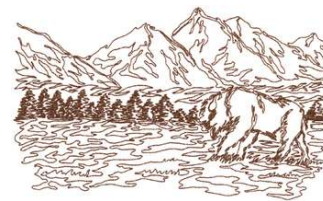

**Name:** Mountain Scene Machine Embroidery Design

**SKU:** DC01-FL0640

**Brand:** Dakota Collectibles

**Unique Colors:** 13 (1 color Stops)