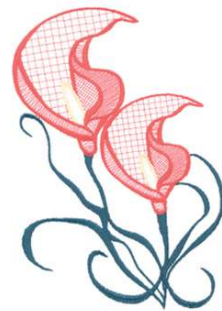

**Name:** Calla Lilies Machine Embroidery Design

**SKU:** DC01-FL0529

**Brand:** Dakota Collectibles

**Unique Colors:** 13 (3 color Stops)