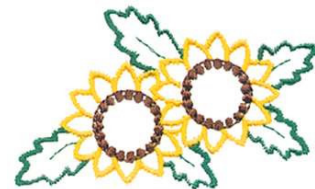

**Name:** Sunflowers Outline Machine Embroidery Design

**SKU:** DC01-FL0282

**Brand:** Dakota Collectibles

**Unique Colors:** 13 (3 color Stops)