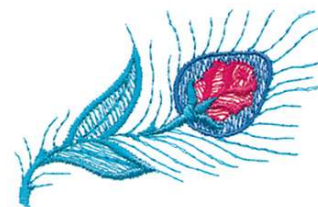

**Name:** Rose Feather Machine Embroidery Design

**SKU:** DC01-FL0279

**Brand:** Dakota Collectibles

**Unique Colors:** 13 (4 color Stops)